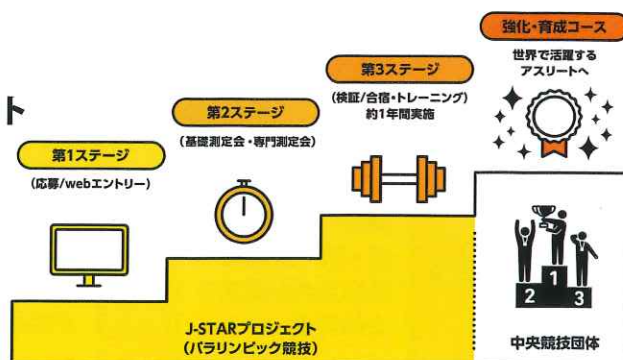

# 君の可能性を 求めている スポーツがある

未来のパラリンピックを目指す、アスリート発掘測定会  
対象競技 パラリンピック夏季・冬季全28競技

<関東ブロック 基礎測定会>

日程 **2022.1.30 (日)**

会場名 **埼玉県障害者交流センター**

エントリー期間 **2021.9.10 (金) - 12.23 (木)**

エントリーURL **www.j-star.info/flow**

オリンピックやパラリンピックを目指す  
“未来のトップアスリート”を発掘する  
ジャパン・ライジング・スター・プロジェクト  
(J-STAR プロジェクト)

エントリー(第1ステージ)後、基礎測定会・専門測定会(第2ステージ)でそれぞれ選考され、第3ステージに選出されると、トップレベルの指導者による1年間の検証プログラムに参加できます。また、検証プログラムを通して、オリンピック・パラリンピック競技大会に向けて有望と判断されたアスリートは、各競技団体の強化・育成コースにて引き続きトレーニングを重ねていく機会が得られます。

J-STARプロジェクトは、  
独立行政法人日本スポーツ  
振興センターの委託事業  
として実施しています。